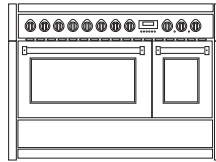

**GENESI  
RANGE COOKERS**

**GENESI 120**

**GENESI 120**

**GENESI 100**

**GENESI 100**

**GENESI 100|3**

	<b>GENESI 120</b>				<b>GENESI 100</b>				<b>GENESI 100 3</b>														
	<b>Combisteamsöfen 9+2 Funktionen</b>				<b>Multifunktionsöfen 9 Funktionen</b>				<b>Combisteamsöfen 9+2 Funktionen</b>				<b>Multifunktionsöfen 9 Funktionen</b>				<b>Umluftöfen 2 Funktionen</b>						
Hauptofen	Statischer Ofen 4 Funktionen				Statischer Ofen 4 Funktionen				Statischer Ofen 4 Funktionen				Statischer Ofen 4 Funktionen				Statischer Ofen 4 Funktionen						
Nebensofen	-				-				-				-				-						
Oberofen	-				-				-				-				-						
Breite mm	1172				1172				998				998				998						
Tiefe mm	599 Struktur / 625 Kochfeld				599 Struktur / 625 Kochfeld				599 Struktur / 625 Kochfeld				599 Struktur / 625 Kochfeld				599 Struktur / 625 Kochfeld						
Höhe mm	898				898				898				898				898						
Höhregler mm *	20				20				20				20				20						
Material der Struktur	Edelstahl Aisi 441				Edelstahl Aisi 441				Edelstahl Aisi 441				Edelstahl Aisi 441				Edelstahl Aisi 441						
Material des Kochfelds	Edelstahl Aisi 304				Edelstahl Aisi 304				Edelstahl Aisi 304				Edelstahl Aisi 304				Edelstahl Aisi 304						
Standard Farbe	Edelstahl				Edelstahl				Edelstahl				Edelstahl				Edelstahl						
Wahlfarbe	crema, bordeaux, nero, antracite, celeste, sabbia, nuvola, ametista				crema, bordeaux, nero, antracite, celeste, sabbia, nuvola, ametista				crema, bordeaux, nero, antracite, celeste, sabbia, nuvola, ametista				crema, bordeaux, nero, antracite, celeste, sabbia, nuvola, ametista				crema, bordeaux, nero, antracite, celeste, sabbia, nuvola, ametista						
Gefarbene Teile	Ofentüren und Schublade				Ofentüren und Schublade				Ofentüren und Schublade				Ofentüren und Schublade				Ofentüren und Schublade						
Material der Handgriffen und Drehknöpfen	Metall				Metall				Metall				Metall				Metall						
Standard Feinbearbeitung	gebürstet				gebürstet				gebürstet				gebürstet				gebürstet						
Wahlbearbeitung	-				-				-				-				-						
Uhr	programmierbare Digitaluhr				programmierbare Digitaluhr				programmierbare Digitaluhr				programmierbare Digitaluhr				programmierbare Digitaluhr						
Hauptofen	91 lt /Edelstahl				91 lt /emailiert dunkel grau				70 lt /Edelstahl				91 lt /emailiert grau				70 lt /Edelstahl						
Nebensofen	39 lt/emailiert grau				39 lt/emailiert grau				39 lt/emailiert grau				39 lt/emailiert grau				39 lt/emailiert grau						
Oberofen	-				-				-				-				-						
Grill Hautofens	2870 w				2870 w				1950 w				1950 w				-						
Grill Nebensofens	1250 w				1250 w				1230 w				1230 w				1230 w						
Grill oberofens	-				-				-				-				1950 w						
Temperatur Min-Max Hautofens	50-270 °C				50-255 °C				50-265 °C				50-255 °C				50-265 °C						
Temperatur Min-Max Nebensofens	50-265 °C				50-265 °C				50-265 °C				50-265 °C				50-265 °C						
Temperatur Min-Max Oberofens	-				-				-				-				50-265 °C						
Tür/en Ofens	dreifach Gläser				dreifach Gläser				dreifach Gläser				dreifach Gläser				dreifach Gläser						
Schublade	Edelstahl / push-pull / 34 lt				Edelstahl / push-pull / 34 lt				Edelstahl / push-pull / 28 lt				Edelstahl / push-pull / 28 lt				Edelstahl / 9 lt						
Drehspieß	( für den Hauptofen)				( für den Hauptofen)				( für den Hauptofen)				( für den Hauptofen)				-						
Backblech Hauptofens	1 Edelstahl				1 emailiert grau				1 Edelstahl				1 emailiert grau				1 emailiert grau						
Backblech Nebensofens	1 emailiert grau				1 emailiert grau				1 emailiert grau				1 emailiert grau				1 emailiert grau						
Backblech Oberofens	-				-				-				-				1 emailiert grau						
Rost Hauptofens	2 Edelstahl				2 verchromt				2 Edelstahl				2 verchromt				1 verchromt						
Rost Nebensofens	1 verchromt				1 verchromt				1 verchromt				1 verchromt				1 verchromt						
Rost Oberofens	-				-				-				-				1 verchromt						
Grillrost für Backblech Hauptofens	1 Edelstahl				1 verchromt				1 Edelstahl				1 verchromt				1 verchromt						
Grillrost für Backblech Nebensofens	1 verchromt				1 verchromt				1 verchromt				1 verchromt				1 verchromt						
Grillrost für Backblech Oberofens	2 Paare				2 Paare				2 Paare				2 Paare				3 Paare						
Pizzasteinkit	x				x				x				x				x						
Rezeptnachfragekarte	x				-				x				-				x						
Zündung	Einhand				Einhand				Einhand				Einhand				Einhand						
Modelle	<b>G12SF-...</b>				<b>G12FF-...</b>				<b>G10SF-...</b>				<b>G10FF-...</b>				<b>G10FF-...</b>						
	...-6M	...-6T	...-6B	...-4TM	...-6M	...-6T	...-6B	...-4TM	...-4BM	...-6W	...-4M	...-4T	...-5FI	...-6W	...-4M	...-4T	...-4B	...-5FI	...-6W	...-4M	...-4T	...-4M	...-5FI
Emailierte Gusseisenopfträger	x	x	x	x	x	x	x	x	x	x	x	x	-	x	x	x	x	-	x	x	x	-	
Emailierte Gusseisenwokring	x	x	x	x	x	x	x	x	x	x	x	x	-	x	x	x	x	-	x	x	x	-	
Messigbrenner 1 kW	1	2	2	1	1	2	2	1	1	2	1	1	-	2	1	1	1	-	2	1	1	-	
Messigbrenner 1,8 kW	2	1	1	1	2	1	1	1	1	1	1	1	-	1	1	1	1	-	1	1	1	-	
Messigbrenner 3 kW	1	1	1	1	1	1	1	1	1	1	1	1	-	1	1	1	1	-	1	1	1	-	
Messigbrenner 3,6 kW	2	2	2	1	2	2	2	1	1	2	1	1	-	2	1	1	1	-	2	1	1	-	
Messigmegawokbrenner max 6 kW	1	-	-	1	1	-	-	1	1	-	1	-	-	-	1	-	-	-	-	1	-	-	
Emailierte Gusseisenfrytop-platte 2,4 kW	-	1	-	1	-	1	-	1	-	-	-	1	-	-	-	1	-	-	-	-	1	-	
Emailierte Gusseisenbarbecue-platte 2,4 kW	-	-	1	-	-	-	1	-	1	-	-	-	-	-	-	-	1	-	-	-	-	-	
Induction mit Booster max 3,7 kW und Kindersicherung	-	-	-	-	-	-	-	-	-	-	-	-	1,85+1,85+2,1+2,1+2,1	-	-	-	-	1,85+1,85+2,1+2,1+2,1	-	-	-	1,85+1,85+2,1+2,1+2,1	
Flex Induction - Booster max 7,4 kW	-	-	-	-	-	-	-	-	-	-	-	-	x	-	-	-	-	x	-	-	-	x	
Maximale Leistungsaufnahme kWh	5	7,4	7,4	7,4	4,3	6,7	6,7	6,7	6,7	4,45	4,45	6,85	11,85	3,6	3,6	6	6	11	5,67	5,67	8,07	13,07	
Teppanyaki aus Edelstahl 5mm SA-TY	-	●	●	●	-	●	●	●	●	-	-	●	●	-	-	●	●	●	-	-	●	●	
Teppanyaki aus Edelstahl 5mm DA-TY	●	-	-	-	●	-	-	-	-	●	●	-	-	●	●	-	-	-	●	●	-	-	
Links hinten Gasanschluss	x	x	x	x	x	x	x	x	x	x	x	x	-	x	x	x	x	-	x	x	x	-	
Energieklasse A	x				x				x				x				x						