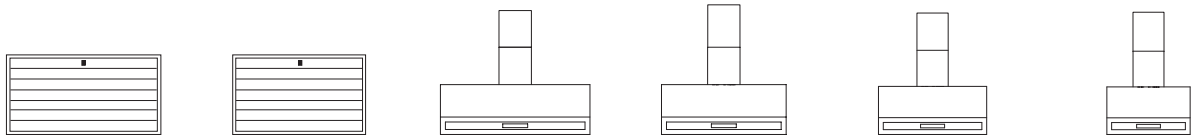

x = inklusiv - ● = Zusätzliche Ausführung

**HOOD**      **VERTICALE 120**      **VERTICALE 90**      **GENESI 120**      **GENESI 100**      **GENESI 90**      **GENESI 70**

tipo di funzionamento	filtrierend	filtrierend	absaugend	absaugend	absaugend	absaugend
reversibile	-	-	filtrierend	filtrierend	filtrierend	filtrierend
Breite mm	1199	899	1200	1000	900	700
Tiefe mm	150 - 480	150 - 480	550	550	550	550
Höhe mm	600	600	700	700	700	700
Höhreglierung mm	-	-	300	300	300	300
Material Struktur	Edelstahl Aisi 441	Edelstahl Aisi 441	Edelstahl Aisi 441	Edelstahl Aisi 441	Edelstahl Aisi 441	Edelstahl Aisi 441
Standard Farbe	Edelstahl + verchromt	Edelstahl + verchromt	Edelstahl	Edelstahl	Edelstahl	Edelstahl
Wahlfarbe	celeste, sabbia, nuvola, ametista	celeste, sabbia, nuvola, ametista	crema, bordeaux, nero, antracite, celeste, sabbia, nuvola, ametista	crema, bordeaux, nero, antracite, celeste, sabbia, nuvola, ametista	crema, bordeaux, nero, antracite, celeste, sabbia, nuvola, ametista	crema, bordeaux, nero, antracite, celeste, sabbia, nuvola, ametista
Gefarbene Teile	Profil	Profil	Profil	Profil	Profil	Profil
Material Handgriffen	-	-	-	-	-	-
Standard Feinbearbeitung	-	-	-	-	-	-
Wahlbearbeitung	-	-	-	-	-	-
Lampe	LED 5	LED 4	LED 4	LED 4	LED 4	LED 3
Beleuchtungsregelung	x	x	-	-	-	-
Softtouch Regelung	x	x	x	x	x	x
Fernbedienung	x	x	-	-	-	-
Geschwindigkeit	4	4	4	4	4	4
Timer	15 min	15 min	15 min	15 min	15 min	15 min
Kapazität	850 m³/h	850 m³/h	800 m³/h	800 m³/h	800 m³/h	800 m³/h
Lärm max	61 dB	61 dB	64 dB	64 dB	64 dB	64 dB
Leistungsaufnahme/Jahr	153 kWh	153 kWh	113 kWh	113 kWh	97 kWh	97 kWh
Kohlefilter	x / cylinder	x / cylinder	●SA-FKAG	●SA-FKAG	●SA-FKAG	●SA-FKAG
<b>Modelle</b>	<b>GKV120</b>	<b>GKV90</b>	<b>GK120</b>	<b>GK100</b>	<b>GK90</b>	<b>GK70</b>