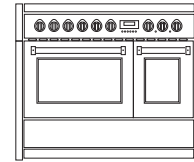

**GENESI  
RANGE COOKERS**

**GENESI 120**

**GENESI 120**

**GENESI 100**

**GENESI 100**

**GENESI 100|3**

	<b>GENESI 120</b>				<b>GENESI 100</b>				<b>GENESI 100 3</b>														
	<b>Combisteamsöfen 9+2 Funktionen</b>				<b>Multifunktionsöfen 9 Funktionen</b>				<b>Combisteamsöfen 9+2 Funktionen</b>				<b>Multifunktionsöfen 9 Funktionen</b>				<b>Umluftöfen 2 Funktionen</b>						
Hauptofen	Statischer Ofen 4 Funktionen				Statischer Ofen 4 Funktionen				Statischer Ofen 4 Funktionen				Statischer Ofen 4 Funktionen				Statischer Ofen 4 Funktionen						
Nebensofen	-				-				-				-				-						
Oberofen	-				-				-				-				-						
Breite mm	1172				1172				998				998				998						
Tiefe mm	599 Struktur / 625 Kochfeld				599 Struktur / 625 Kochfeld				599 Struktur / 625 Kochfeld				599 Struktur / 625 Kochfeld				599 Struktur / 625 Kochfeld						
Höhe mm	898				898				898				898				898						
Höhregler mm *	20				20				20				20				20						
Material der Struktur	Edelstahl Aisi 441				Edelstahl Aisi 441				Edelstahl Aisi 441				Edelstahl Aisi 441				Edelstahl Aisi 441						
Material des Kochfelds	Edelstahl Aisi 304				Edelstahl Aisi 304				Edelstahl Aisi 304				Edelstahl Aisi 304				Edelstahl Aisi 304						
Standard Farbe	Edelstahl				Edelstahl				Edelstahl				Edelstahl				Edelstahl						
Wahlfarbe	crema, bordeaux, nero, antracite, celeste, sabbia, nuvola, ametista				crema, bordeaux, nero, antracite, celeste, sabbia, nuvola, ametista				crema, bordeaux, nero, antracite, celeste, sabbia, nuvola, ametista				crema, bordeaux, nero, antracite, celeste, sabbia, nuvola, ametista				crema, bordeaux, nero, antracite, celeste, sabbia, nuvola, ametista						
Gefarbene Teile	Ofentüren und Schublade				Ofentüren und Schublade				Ofentüren und Schublade				Ofentüren und Schublade				Ofentüren und Schublade						
Material der Handgriffen und Drehknöpfen	Metall				Metall				Metall				Metall				Metall						
Standard Feinbearbeitung	gebürstet				gebürstet				gebürstet				gebürstet				gebürstet						
Wahlbearbeitung	-				-				-				-				-						
Uhr	programmierbare Digitaluhr				programmierbare Digitaluhr				programmierbare Digitaluhr				programmierbare Digitaluhr				programmierbare Digitaluhr						
Hauptofen	91 lt /Edelstahl				91 lt /emailiert dunkel grau				70 lt /Edelstahl				91 lt /emailiert grau				70 lt /Edelstahl						
Nebensofen	39 lt/emailiert grau				39 lt/emailiert grau				39 lt/emailiert grau				39 lt/emailiert grau				39 lt/emailiert grau						
Oberofen	-				-				-				-				-						
Grill Hautofens	2870 w				2870 w				1950 w				1950 w				-						
Grill Nebensofens	1250 w				1250 w				1230 w				1230 w				1230 w						
Grill oberofens	-				-				-				-				1950 w						
Temperatur Min-Max Hautofens	50-270 °C				50-255 °C				50-265 °C				50-255 °C				50-265 °C						
Temperatur Min-Max Nebensofens	50-265 °C				50-265 °C				50-265 °C				50-265 °C				50-265 °C						
Temperatur Min-Max Oberofens	-				-				-				-				50-265 °C						
Tür/en Ofens	dreifach Gläser				dreifach Gläser				dreifach Gläser				dreifach Gläser				dreifach Gläser						
Schublade	Edelstahl / push-pull / 34 lt				Edelstahl / push-pull / 34 lt				Edelstahl / push-pull / 28 lt				Edelstahl / push-pull / 28 lt				Edelstahl / 9 lt						
Drehspieß	( für den Hauptofen)				( für den Hauptofen)				( für den Hauptofen)				( für den Hauptofen)				-						
Backblech Hauptofens	1 Edelstahl				1 emailiert grau				1 Edelstahl				1 emailiert grau				1 emailiert grau						
Backblech Nebensofens	1 emailiert grau				1 emailiert grau				1 emailiert grau				1 emailiert grau				1 emailiert grau						
Backblech Oberofens	-				-				-				-				1 emailiert grau						
Rost Hauptofens	2 Edelstahl				2 verchromt				2 Edelstahl				2 verchromt				1 verchromt						
Rost Nebensofens	1 verchromt				1 verchromt				1 verchromt				1 verchromt				1 verchromt						
Rost Oberofens	-				-				-				-				1 verchromt						
Grillrost für Backblech Hauptofens	1 Edelstahl				1 verchromt				1 Edelstahl				1 verchromt				1 verchromt						
Grillrost für Backblech Nebensofens	1 verchromt				1 verchromt				1 verchromt				1 verchromt				1 verchromt						
Grillrost für Backblech Oberofens	2 Paare				2 Paare				2 Paare				2 Paare				3 Paare						
Pizzasteinkit	x				x				x				x				x						
Rezeptnachfragekarte	x				-				x				-				x						
Zündung	Einhand				Einhand				Einhand				Einhand				Einhand						
Modelle	<b>G12SF-...</b>				<b>G12FF-...</b>				<b>G10SF-...</b>				<b>G10FF-...</b>				<b>G10FF-...</b>						
	...-6M	...-6T	...-6B	...-4TM	...-6M	...-6T	...-6B	...-4TM	...-4BM	...-6W	...-4M	...-4T	...-5FI	...-6W	...-4M	...-4T	...-4B	...-5FI	...-6W	...-4M	...-4T	...-4M	...-5FI
Emailierte Gusseisenopfträger	x	x	x	x	x	x	x	x	x	x	x	x	-	x	x	x	x	-	x	x	x	-	
Emailierte Gusseisenwokring	x	x	x	x	x	x	x	x	x	x	x	x	-	x	x	x	x	-	x	x	x	-	
Messigbrenner 1 kW	1	2	2	1	1	2	2	1	1	2	1	1	-	2	1	1	1	-	2	1	1	-	
Messigbrenner 1,8 kW	2	1	1	1	2	1	1	1	1	1	1	1	-	1	1	1	1	-	1	1	1	-	
Messigbrenner 3 kW	1	1	1	1	1	1	1	1	1	1	1	1	-	1	1	1	1	-	1	1	1	-	
Messigbrenner 3,6 kW	2	2	2	1	2	2	2	1	1	2	1	1	-	2	1	1	1	-	2	1	1	-	
Messigmegawokbrenner max 6 kW	1	-	-	1	1	-	-	1	1	-	1	-	-	-	1	-	-	-	-	1	-	-	
Emailierte Gusseisenfrytop-platte 2,4 kW	-	1	-	1	-	1	-	1	-	-	-	1	-	-	-	1	-	-	-	-	1	-	
Emailierte Gusseisenbarbecue-platte 2,4 kW	-	-	1	-	-	-	1	-	1	-	-	-	-	-	-	-	1	-	-	-	-	-	
Induction mit Booster max 3,7 kW und Kindersicherung	-	-	-	-	-	-	-	-	-	-	-	-	1,85+1,85+2,1+2,1+2,1	-	-	-	-	1,85+1,85+2,1+2,1+2,1	-	-	-	1,85+1,85+2,1+2,1+2,1	
Flex Induction - Booster max 7,4 kW	-	-	-	-	-	-	-	-	-	-	-	-	x	-	-	-	-	x	-	-	-	x	
Maximale Leistungsaufnahme kWh	5	7,4	7,4	7,4	4,3	6,7	6,7	6,7	6,7	4,45	4,45	6,85	11,85	3,6	3,6	6	6	11	5,67	5,67	8,07	13,07	
Teppanyaki aus Edelstahl 5mm SA-TY	-	●	●	●	-	●	●	●	●	-	-	●	●	-	-	●	●	●	-	-	●	●	
Teppanyaki aus Edelstahl 5mm DA-TY	●	-	-	-	●	-	-	-	-	●	●	-	-	●	●	-	-	-	●	●	-	-	
Links hinten Gasanschluss	x	x	x	x	x	x	x	x	x	x	x	x	-	x	x	x	x	-	x	x	x	-	
Energieklasse A	x				x				x				x				x						