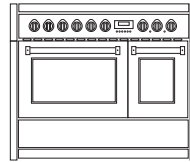

**GENESI  
RANGE COOKERS**

**GENESI 120**

**GENESI 120**

**GENESI 100**

**GENESI 100**

**GENESI 100|3**

	<b>GENESI 120</b>				<b>GENESI 100</b>				<b>GENESI 100 3</b>														
	<b>Combisteamsöfen 9+2 Funktionen</b>				<b>Multifunktionsöfen 9 Funktionen</b>				<b>Combisteamsöfen 9+2 Funktionen</b>				<b>Multifunktionsöfen 9 Funktionen</b>				<b>Umluftöfen 2 Funktionen</b>						
Hauptofen	Statischer Ofen 4 Funktionen				Statischer Ofen 4 Funktionen				Statischer Ofen 4 Funktionen				Statischer Ofen 4 Funktionen				Statischer Ofen 4 Funktionen						
Nebensofen	-				-				-				-				-						
Oberofen	-				-				-				-				-						
Breite mm	1172				1172				998				998				998						
Tiefe mm	599 Struktur / 625 Kochfeld				599 Struktur / 625 Kochfeld				599 Struktur / 625 Kochfeld				599 Struktur / 625 Kochfeld				599 Struktur / 625 Kochfeld						
Höhe mm	898				898				898				898				898						
Höhregler mm *	20				20				20				20				20						
Material der Struktur	Edelstahl Aisi 441				Edelstahl Aisi 441				Edelstahl Aisi 441				Edelstahl Aisi 441				Edelstahl Aisi 441						
Material des Kochfelds	Edelstahl Aisi 304				Edelstahl Aisi 304				Edelstahl Aisi 304				Edelstahl Aisi 304				Edelstahl Aisi 304						
Standard Farbe	Edelstahl				Edelstahl				Edelstahl				Edelstahl				Edelstahl						
Wahlfarbe	crema, bordeaux, nero, antracite, celeste, sabbia, nuvola, ametista				crema, bordeaux, nero, antracite, celeste, sabbia, nuvola, ametista				crema, bordeaux, nero, antracite, celeste, sabbia, nuvola, ametista				crema, bordeaux, nero, antracite, celeste, sabbia, nuvola, ametista				crema, bordeaux, nero, antracite, celeste, sabbia, nuvola, ametista						
Gefarbene Teile	Ofentüren und Schublade				Ofentüren und Schublade				Ofentüren und Schublade				Ofentüren und Schublade				Ofentüren und Schublade						
Material der Handgriffen und Drehknöpfen	Metall				Metall				Metall				Metall				Metall						
Standard Feinbearbeitung	gebürstet				gebürstet				gebürstet				gebürstet				gebürstet						
Wahlbearbeitung	-				-				-				-				-						
Uhr	programmierbare Digitaluhr				programmierbare Digitaluhr				programmierbare Digitaluhr				programmierbare Digitaluhr				programmierbare Digitaluhr						
Hauptofen	91 lt /Edelstahl				91 lt /emailiert dunkel grau				70 lt /Edelstahl				91 lt /emailiert grau				70 lt /Edelstahl						
Nebensofen	39 lt/emailiert grau				39 lt/emailiert grau				39 lt/emailiert grau				39 lt/emailiert grau				39 lt/emailiert grau						
Oberofen	-				-				-				-				-						
Grill Hautofens	2870 w				2870 w				1950 w				1950 w				-						
Grill Nebensofens	1250 w				1250 w				1230 w				1230 w				1230 w						
Grill oberofens	-				-				-				-				1950 w						
Temperatur Min-Max Hautofens	50-270 °C				50-255 °C				50-265 °C				50-255 °C				50-265 °C						
Temperatur Min-Max Nebensofens	50-265 °C				50-265 °C				50-265 °C				50-265 °C				50-265 °C						
Temperatur Min-Max Oberofens	-				-				-				-				50-265 °C						
Tür/en Ofens	dreifach Gläser				dreifach Gläser				dreifach Gläser				dreifach Gläser				dreifach Gläser						
Schublade	Edelstahl / push-pull / 34 lt				Edelstahl / push-pull / 34 lt				Edelstahl / push-pull / 28 lt				Edelstahl / push-pull / 28 lt				Edelstahl / 9 lt						
Drehspieß	( für den Hauptofen)				( für den Hauptofen)				( für den Hauptofen)				( für den Hauptofen)				-						
Backblech Hauptofens	1 Edelstahl				1 emailiert grau				1 Edelstahl				1 emailiert grau				1 emailiert grau						
Backblech Nebensofens	1 emailiert grau				1 emailiert grau				1 emailiert grau				1 emailiert grau				1 emailiert grau						
Backblech Oberofens	-				-				-				-				1 emailiert grau						
Rost Hauptofens	2 Edelstahl				2 verchromt				2 Edelstahl				2 verchromt				1 verchromt						
Rost Nebensofens	1 verchromt				1 verchromt				1 verchromt				1 verchromt				1 verchromt						
Rost Oberofens	-				-				-				-				1 verchromt						
Grillrost für Backblech Hauptofens	1 Edelstahl				1 verchromt				1 Edelstahl				1 verchromt				1 verchromt						
Grillrost für Backblech Nebensofens	1 verchromt				1 verchromt				1 verchromt				1 verchromt				1 verchromt						
Grillrost für Backblech Oberofens	2 Paare				2 Paare				2 Paare				2 Paare				3 Paare						
Pizzasteinkit	x				x				x				x				x						
Rezeptnachfragekarte	x				-				x				-				x						
Zündung	Einhand				Einhand				Einhand				Einhand				Einhand						
Modelle	<b>G12SF-...</b>				<b>G12FF-...</b>				<b>G10SF-...</b>				<b>G10FF-...</b>				<b>G10FF-...</b>						
	...-6M	...-6T	...-6B	...-4TM	...-6M	...-6T	...-6B	...-4TM	...-4BM	...-6W	...-4M	...-4T	...-5FI	...-6W	...-4M	...-4T	...-4B	...-5FI	...-6W	...-4M	...-4T	...-4M	...-5FI
Emailierte Gusseisenopfträger	x	x	x	x	x	x	x	x	x	x	x	x	-	x	x	x	x	-	x	x	x	-	
Emailierte Gusseisenwokring	x	x	x	x	x	x	x	x	x	x	x	x	-	x	x	x	x	-	x	x	x	-	
Messigbrenner 1 kW	1	2	2	1	1	2	2	1	1	2	1	1	-	2	1	1	1	-	2	1	1	-	
Messigbrenner 1,8 kW	2	1	1	1	2	1	1	1	1	1	1	1	-	1	1	1	1	-	1	1	1	-	
Messigbrenner 3 kW	1	1	1	1	1	1	1	1	1	1	1	1	-	1	1	1	1	-	1	1	1	-	
Messigbrenner 3,6 kW	2	2	2	1	2	2	2	1	1	2	1	1	-	2	1	1	1	-	2	1	1	-	
Messigmegawokbrenner max 6 kW	1	-	-	1	1	-	-	1	1	-	1	-	-	-	1	-	-	-	-	1	-	-	
Emailierte Gusseisenfrytop-platte 2,4 kW	-	1	-	1	-	1	-	1	-	-	-	1	-	-	-	1	-	-	-	-	1	-	
Emailierte Gusseisenbarbecue-platte 2,4 kW	-	-	1	-	-	-	1	-	1	-	-	-	-	-	-	-	1	-	-	-	-	-	
Induction mit Booster max 3,7 kW und Kindersicherung	-	-	-	-	-	-	-	-	-	-	-	-	1,85+1,85+2,1+2,1+2,1	-	-	-	-	1,85+1,85+2,1+2,1+2,1	-	-	-	1,85+1,85+2,1+2,1+2,1	
Flex Induction - Booster max 7,4 kW	-	-	-	-	-	-	-	-	-	-	-	-	x	-	-	-	-	x	-	-	-	x	
Maximale Leistungsaufnahme kWh	5	7,4	7,4	7,4	4,3	6,7	6,7	6,7	6,7	4,45	4,45	6,85	11,85	3,6	3,6	6	6	11	5,67	5,67	8,07	13,07	
Teppanyaki aus Edelstahl 5mm SA-TY	-	●	●	●	-	●	●	●	●	-	-	●	●	-	-	●	●	●	-	-	●	●	
Teppanyaki aus Edelstahl 5mm DA-TY	●	-	-	-	●	-	-	-	-	●	●	-	-	●	●	-	-	-	●	●	-	-	
Links hinten Gasanschluss	x	x	x	x	x	x	x	x	x	x	x	x	-	x	x	x	x	-	x	x	x	-	
Energieklasse A	x				x				x				x				x						