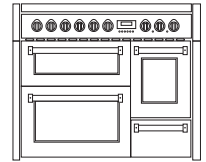

**GENESI  
RANGE COOKERS**

**GENESI 120**

**GENESI 120**

**GENESI 100**

**GENESI 100**

**GENESI 100|3**

	<b>GENESI 120</b>				<b>GENESI 100</b>				<b>GENESI 100 3</b>														
	<b>Combisteamsöfen 9+2 Funktionen</b>				<b>Multifunktionsöfen 9 Funktionen</b>				<b>Combisteamsöfen 9+2 Funktionen</b>				<b>Multifunktionsöfen 9 Funktionen</b>				<b>Umluftöfen 2 Funktionen</b>						
Hauptofen	Statischer Ofen 4 Funktionen				Statischer Ofen 4 Funktionen				Statischer Ofen 4 Funktionen				Statischer Ofen 4 Funktionen				Statischer Ofen 4 Funktionen						
Nebensofen	-				-				-				-				-						
Oberofen	-				-				-				-				-						
Breite mm	1172				1172				998				998				998						
Tiefe mm	599 Struktur / 625 Kochfeld				599 Struktur / 625 Kochfeld				599 Struktur / 625 Kochfeld				599 Struktur / 625 Kochfeld				599 Struktur / 625 Kochfeld						
Höhe mm	898				898				898				898				898						
Höhregler mm *	20				20				20				20				20						
Material der Struktur	Edelstahl Aisi 441				Edelstahl Aisi 441				Edelstahl Aisi 441				Edelstahl Aisi 441				Edelstahl Aisi 441						
Material des Kochfelds	Edelstahl Aisi 304				Edelstahl Aisi 304				Edelstahl Aisi 304				Edelstahl Aisi 304				Edelstahl Aisi 304						
Standard Farbe	Edelstahl				Edelstahl				Edelstahl				Edelstahl				Edelstahl						
Wahlfarbe	crema, bordeaux, nero, antracite, celeste, sabbia, nuvola, ametista				crema, bordeaux, nero, antracite, celeste, sabbia, nuvola, ametista				crema, bordeaux, nero, antracite, celeste, sabbia, nuvola, ametista				crema, bordeaux, nero, antracite, celeste, sabbia, nuvola, ametista				crema, bordeaux, nero, antracite, celeste, sabbia, nuvola, ametista						
Gefarbene Teile	Ofentüren und Schublade				Ofentüren und Schublade				Ofentüren und Schublade				Ofentüren und Schublade				Ofentüren und Schublade						
Material der Handgriffen und Drehknöpfen	Metall				Metall				Metall				Metall				Metall						
Standard Feinbearbeitung	gebürstet				gebürstet				gebürstet				gebürstet				gebürstet						
Wahlbearbeitung	-				-				-				-				-						
Uhr	programmierbare Digitaluhr				programmierbare Digitaluhr				programmierbare Digitaluhr				programmierbare Digitaluhr				programmierbare Digitaluhr						
Hauptofen	91 lt /Edelstahl				91 lt /emailiert dunkel grau				70 lt /Edelstahl				91 lt /emailiert grau				70 lt /Edelstahl						
Nebensofen	39 lt/emailiert grau				39 lt/emailiert grau				39 lt/emailiert grau				39 lt/emailiert grau				39 lt/emailiert grau						
Oberofen	-				-				-				-				-						
Grill Hautofens	2870 w				2870 w				1950 w				1950 w				-						
Grill Nebensofens	1250 w				1250 w				1230 w				1230 w				1230 w						
Grill oberofens	-				-				-				-				1950 w						
Temperatur Min-Max Hautofens	50-270 °C				50-255 °C				50-265 °C				50-255 °C				50-265 °C						
Temperatur Min-Max Nebensofens	50-265 °C				50-265 °C				50-265 °C				50-265 °C				50-265 °C						
Temperatur Min-Max Oberofens	-				-				-				-				50-265 °C						
Tür/en Ofens	dreifach Gläser				dreifach Gläser				dreifach Gläser				dreifach Gläser				dreifach Gläser						
Schublade	Edelstahl / push-pull / 34 lt				Edelstahl / push-pull / 34 lt				Edelstahl / push-pull / 28 lt				Edelstahl / push-pull / 28 lt				Edelstahl / 9 lt						
Drehspieß	( für den Hauptofen)				( für den Hauptofen)				( für den Hauptofen)				( für den Hauptofen)				-						
Backblech Hauptofens	1 Edelstahl				1 emailiert grau				1 Edelstahl				1 emailiert grau				1 emailiert grau						
Backblech Nebensofens	1 emailiert grau				1 emailiert grau				1 emailiert grau				1 emailiert grau				1 emailiert grau						
Backblech Oberofens	-				-				-				-				1 emailiert grau						
Rost Hauptofens	2 Edelstahl				2 verchromt				2 Edelstahl				2 verchromt				1 verchromt						
Rost Nebensofens	1 verchromt				1 verchromt				1 verchromt				1 verchromt				1 verchromt						
Rost Oberofens	-				-				-				-				1 verchromt						
Grillrost für Backblech Hauptofens	1 Edelstahl				1 verchromt				1 Edelstahl				1 verchromt				1 verchromt						
Grillrost für Backblech Nebensofens	1 verchromt				1 verchromt				1 verchromt				1 verchromt				1 verchromt						
Grillrost für Backblech Oberofens	2 Paare				2 Paare				2 Paare				2 Paare				3 Paare						
Pizzasteinkit	x				x				x				x				x						
Rezeptnachfragekarte	x				-				x				-				x						
Zündung	Einhand				Einhand				Einhand				Einhand				Einhand						
Modelle	<b>G12SF-...</b>				<b>G12FF-...</b>				<b>G10SF-...</b>				<b>G10FF-...</b>				<b>G10FF-...</b>						
	...-6M	...-6T	...-6B	...-4TM	...-6M	...-6T	...-6B	...-4TM	...-4BM	...-6W	...-4M	...-4T	...-5FI	...-6W	...-4M	...-4T	...-4B	...-5FI	...-6W	...-4M	...-4T	...-4M	...-5FI
Emailierte Gusseisenopfträger	x	x	x	x	x	x	x	x	x	x	x	x	-	x	x	x	x	-	x	x	x	-	
Emailierte Gusseisenwokring	x	x	x	x	x	x	x	x	x	x	x	x	-	x	x	x	x	-	x	x	x	-	
Messigbrenner 1 kW	1	2	2	1	1	2	2	1	1	2	1	1	-	2	1	1	1	-	2	1	1	-	
Messigbrenner 1,8 kW	2	1	1	1	2	1	1	1	1	1	1	1	-	1	1	1	1	-	1	1	1	-	
Messigbrenner 3 kW	1	1	1	1	1	1	1	1	1	1	1	1	-	1	1	1	1	-	1	1	1	-	
Messigbrenner 3,6 kW	2	2	2	1	2	2	2	1	1	2	1	1	-	2	1	1	1	-	2	1	1	-	
Messigmegawokbrenner max 6 kW	1	-	-	1	1	-	-	1	1	-	1	-	-	-	1	-	-	-	-	1	-	-	
Emailierte Gusseisenfrytop-platte 2,4 kW	-	1	-	1	-	1	-	1	-	-	-	1	-	-	-	1	-	-	-	-	1	-	
Emailierte Gusseisenbarbecue-platte 2,4 kW	-	-	1	-	-	-	1	-	1	-	-	-	-	-	-	-	1	-	-	-	-	-	
Induction mit Booster max 3,7 kW und Kindersicherung	-	-	-	-	-	-	-	-	-	-	-	-	1,85+1,85+2,1+2,1+2,1	-	-	-	-	1,85+1,85+2,1+2,1+2,1	-	-	-	1,85+1,85+2,1+2,1+2,1	
Flex Induction - Booster max 7,4 kW	-	-	-	-	-	-	-	-	-	-	-	-	x	-	-	-	-	x	-	-	-	x	
Maximale Leistungsaufnahme kWh	5	7,4	7,4	7,4	4,3	6,7	6,7	6,7	6,7	4,45	4,45	6,85	11,85	3,6	3,6	6	6	11	5,67	5,67	8,07	13,07	
Teppanyaki aus Edelstahl 5mm SA-TY	-	●	●	●	-	●	●	●	●	-	-	●	●	-	-	●	●	●	-	-	●	●	
Teppanyaki aus Edelstahl 5mm DA-TY	●	-	-	-	●	-	-	-	-	●	●	-	-	●	●	-	-	-	●	●	-	-	
Links hinten Gasanschluss	x	x	x	x	x	x	x	x	x	x	x	x	-	x	x	x	x	-	x	x	x	-	
Energieklasse A	x				x				x				x				x						