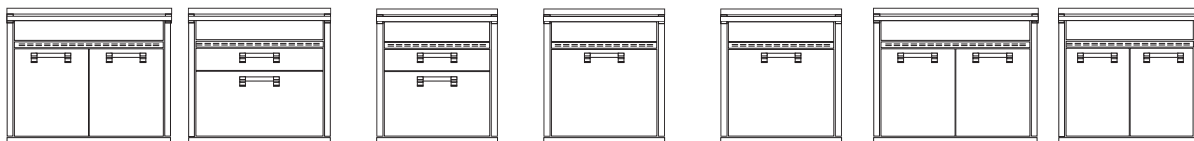

**MODULAR SYSTEM
GENESI**

**ASCOT 120
Werktafel**

**ASCOT 90
Werktafel**

**ASCOT 70
Werktafel**

**ASCOT 70
Werktafel**

**ASCOT 70
Geschirrspüler**

**ASCOT 120
Spühlmodul**

**ASCOT 90
Spühlmodul**

Breite mm	1172	899	698	698	698	1172	899
Tiefe mm	598	598	598	598	598	598	598
Höhe mm	896	896	896	896	896	896	896
Höhreglierung mm *	20	20	20	20	20	20	20
Material Struktur	Edelstahl Aisi 441	Edelstahl Aisi 441	Edelstahl Aisi 441	Edelstahl Aisi 441	Edelstahl Aisi 441	Edelstahl Aisi 441	Edelstahl Aisi 441
Standard Farbe	Edelstahl	Edelstahl	Edelstahl	Edelstahl	Edelstahl	Edelstahl	Edelstahl
Wahlfarbe	crema, bordeaux, nero, antracite, celeste, sabbia, nuvola, ametista	crema, bordeaux, nero, antracite, celeste, sabbia, nuvola, ametista	crema, bordeaux, nero, antracite, celeste, sabbia, nuvola, ametista	crema, bordeaux, nero, antracite, celeste, sabbia, nuvola, ametista	crema, bordeaux, nero, antracite, celeste, sabbia, nuvola, ametista	crema, bordeaux, nero, antracite, celeste, sabbia, nuvola, ametista	crema, bordeaux, nero, antracite, celeste, sabbia, nuvola, ametista
Gefarbene Teile	Seiten, Schubladen, Türen	Seiten, Schubladen	Seiten, Schubladen	Seiten, Schublade, Tür	Seiten, Schublade, Tür	Seiten, Türen	Seiten, Türen
Material Handgriffen	Metall	Metall	Metall	Metall	Metall	Metall	Metall
Standard Feinbearbeitung	verchromt	verchromt	verchromt	verchromt	verchromt	verchromt	verchromt
Wahlbearbeitung	Schalttafel	Schalttafel	Schalttafel	Schalttafel	Schalttafel	Schalttafel	Schalttafel
Arbeitsplatte	Edelstahl	Edelstahl	Edelstahl	Edelstahl	Edelstahl	2 Becken	2 Becken
Nische für Ofen							
Obere Schublade	pull-out	pull-out	pull-out	pull-out	-	-	-
Zentrale Schublade	-	pull-out	pull-out	-	-	-	-
Untere Schublade	-	pull-out	pull-out	-	-	-	-
Tür/en	soft-close	x	-	soft-close	-	soft-close	soft-close
oberes Staufach							
Modelle	A12S-P	A9C-P	A7C-P	A7S-P	ALS-7 inklusief Geschirrspüler Siemens SN758D01E	A12S-L2	A9S-L2
Emallierte Gusseisentopfträger							
Emallierte Gusseisenwokring							
Aluminiumbrenner 1 kW							
Aluminiumbrenner 1,8 kW							
Aluminiumbrenner 3 kW							
Aluminiumwokbrenner 3,6 kW							
Aluminiumbrenner 1,9 kW							
Induktion mit Booster max 3,7 kW und Kindersicherung							
Maximale Leistungsaufnahme kWh							
Zusätzliches Zubehör							
Spitzschutz	x	x	x	x	x	x	x
Sockelerhöhung 5 cm + Sockelblende 10 cm	SA-AZ12	SA-AZ9	SA-AZ7	SA-AZ7	SA-AZ7	SA-AZ12	SA-AZ9
Sockelerhöhung 3 cm + Sockelblende 8 cm	SA-AZ12-3	SA-AZ9-3	SA-AZ7-3	SA-AZ7-3	SA-AZ7-3	SA-AZ12-3	SA-AZ9-3
Abschlussblende 10 cm	AA-D12	AA-D9	AA-D7	AA-D7	AA-D7	AA-D12	AA-D9
Abschlussblende 5 cm	AA-D12-5	AA-D9-5	AA-D7-5	AA-D7-5	AA-D7-5	AA-D12-5	AA-D9-5
Kunststoff-Füße 40 mm	SA-PR	SA-PR	SA-PR	SA-PR	SA-PR	SA-PR	SA-PR
Füße aus Edelstahl 20 mm	SA-PRX	SA-PRX	SA-PRX	SA-PRX	SA-PRX	SA-PRX	SA-PRX
Schneidebrett	SA-CPL12	SA-CPL9	SA-CPL7	SA-CPL7	SA-CPL7	-	-
Schubkastenausstattung	SA-PP12	SA-PP9	SA-PP7	SA-PP7	-	-	-
Lochplatte mit Rasterbohrungen	SA-PT12	SA-PT9	SA-PT7	SA-PT7	-	-	-
Kit 3 Geschirrstecker für Lochplatte	SA-PTKB	SA-PTKB	SA-PTKB	SA-PTKB	-	-	-

x = inklusiv - ● = Zusätzliche Ausführung - * Sockelerhöhung auf Seite 67