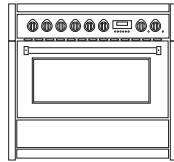

x = inklusiv - ● = Zusätzliche Ausführung - \*Sockelerhöhung auf Seite 67

**GENESI 100|3  
solid Türen**

**GENESI 90**

**GENESI 90**

**GENESI 70**

**GENESI 70**

**GENESI 70|2**

Umluftofen 2 Funktionen	<b>Combisteamofen 9+2 Funktionen</b>	Multifunktionsofen 9 Funktionen	<b>Combisteamofen 9+2 Funktionen</b>	Multifunktionsofen 9 Funktionen	Umluftofen 2 Funktionen
Statischer Ofen 4 Funktionen	-	-	-	-	-
Grillofen 4 Funktionen	-	-	-	-	Grillofen 4 Funktionen
998	899	899	698	698	698
599 Struktur / 625 Kochfeld	599 Struktur / 625 Kochfeld	599 Struktur / 625 Kochfeld	599 Struktur / 625 Kochfeld	599 Struktur / 625 Kochfeld	599 Struktur / 625 Kochfeld
898	898	898	898	898	898
20	20	20	20	20	20
Edelstahl Aisi 441	Edelstahl Aisi 441	Edelstahl Aisi 441	Edelstahl Aisi 441	Edelstahl Aisi 441	Edelstahl Aisi 441
Edelstahl Aisi 304	Edelstahl Aisi 304	Edelstahl Aisi 304	Edelstahl Aisi 304	Edelstahl Aisi 304	Edelstahl Aisi 304
Edelstahl	Edelstahl	Edelstahl	Edelstahl	Edelstahl	Edelstahl
crema, bordeaux, nero, antracite, celeste, sabbia, nuvola, ametista	crema, bordeaux, nero, antracite, celeste, sabbia, nuvola, ametista	crema, bordeaux, nero, antracite, celeste, sabbia, nuvola, ametista	crema, bordeaux, nero, antracite, celeste, sabbia, nuvola, ametista	crema, bordeaux, nero, antracite, celeste, sabbia, nuvola, ametista	crema, bordeaux, nero, antracite, celeste, sabbia, nuvola, ametista
Ofentüren und Schublade	Ofentüren und Schublade	Ofentüren und Schublade	Ofentüren und Schublade	Ofentüren und Schublade	Ofentüren
Metall	Metall	Metall	Metall	Metall	Metall
gebürstet	gebürstet	gebürstet	gebürstet	gebürstet	gebürstet
-	-	-	-	-	-
programmierbare Digitaluhr	programmierbare Digitaluhr	programmierbare Digitaluhr	programmierbare Digitaluhr	programmierbare Digitaluhr	programmierbare Digitaluhr
70 lt /Edelstahl	91 lt /Edelstahl	91 lt /emailliert grau	70 lt /Edelstahl	70 lt /emailliert grau	70 lt /emailliert grau
39 lt /emailliert grau	-	-	-	-	-
34 lt /emailliert grau	-	-	-	-	34 lt / emailliert grau
-	2870 w	2870 w	1950 w	1950 w	-
1230 w	-	-	-	-	-
1950 w	-	-	-	-	1950 w
50-265 °C	50-270 °C	50-265 °C	50-265 °C	50-265 °C	50-265 °C
50-265 °C	-	-	-	-	-
50-265 °C	-	-	-	-	-
ohne Backofenfenster-dreifach Gläser	dreifach Gläser	dreifach Gläser	dreifach Gläser	dreifach Gläser	dreifach Gläser
Edelstahl / 9lt	Edelstahl / push-pull /25lt	Edelstahl / push-pull /25lt	Edelstahl / push-pull /18lt	Edelstahl / push-pull /18lt	-
-	x	x	x	x	(für den Hauptofen)
1 emailliert grau	1 Edelstahl	1 emailliert grau	1 Edelstahl	1 emailliert grau	1 emailliert grau
1 emailliert grau	-	-	-	-	-
1 emailliert grau	-	-	-	-	1 emailliert grau
1 verchromt	1 Edelstahl	1 verchromt	1 verchromt	1 verchromt	1 verchromt
1 verchromt	-	-	-	-	-
1 verchromt	-	-	-	-	1 verchromt
1 verchromt	1 Edelstahl	1 verchromt	1 Edelstahl	1 verchromt	1 verchromt
1 verchromt	-	-	-	-	-
3 Paare	1 Paar	1 Paar	1 Paar	1 Paar	2 Paare
x	x	x	x	x	x
x	x	x	x	x	x
Einhand	Einhand	Einhand	Einhand	Einhand	Einhand
<b>G10FF-D-...</b>	<b>G9S-...</b>	<b>G9F-...</b>	<b>G7S-...</b>	<b>G7F-...</b>	<b>G7FF-...</b>
...-6W ...-4M ...-4T ...-5FI	...-6W ...-4M ...-4T ...-5FI	...-6W ...-4M ...-4T ...-5FI	...-4 ...-4l	...-4 ...-4l	...-4 ...-4l
x x x -	x x x -	x x x -	x -	x -	x -
x x x -	x x x -	x x x -	x -	x -	x -
2 1 1 -	2 1 1 -	2 1 1 -	1 -	1 -	1 -
1 1 1 -	1 1 1 -	1 1 1 -	1 -	1 -	1 -
1 1 1 -	1 1 1 -	1 1 1 -	1 -	1 -	1 -
2 1 1 -	2 1 1 -	2 1 1 -	1 -	1 -	1 -
- 1 - -	- 1 - -	- 1 - -	- -	- -	- -
- - 1 -	- - 1 -	- - 1 -	- -	- -	- -
- - - -	- - - -	- - - -	- -	- -	- -
- - - 1,85+1,85 +2,1+2,1+2,1	- - - 1,85+1,85 +2,1+2,1+2,1	- - - 1,85+1,85 +2,1+2,1+2,1	- 1,85+1,85+2,3+1,4	- 1,85+1,85+2,3+1,4	- 1,85+1,85+2,3+1,4
- - - x	- - - x	- - - x	- -	- -	- -
5,67 5,67 8,07 13,07	3,6 3,6 6 11	2,9 2,9 5,3 10,3	3,02 10,42	2,17 9,57	4,24 11,64
- - ● ●	- - ● ●	- - ● ●	- ●	- ●	- ●
● ● - -	● ● - -	● ● - -	● -	● -	● -
x x x -	x x x -	x x x -	x -	x -	x -
x	x	x	x	x	x