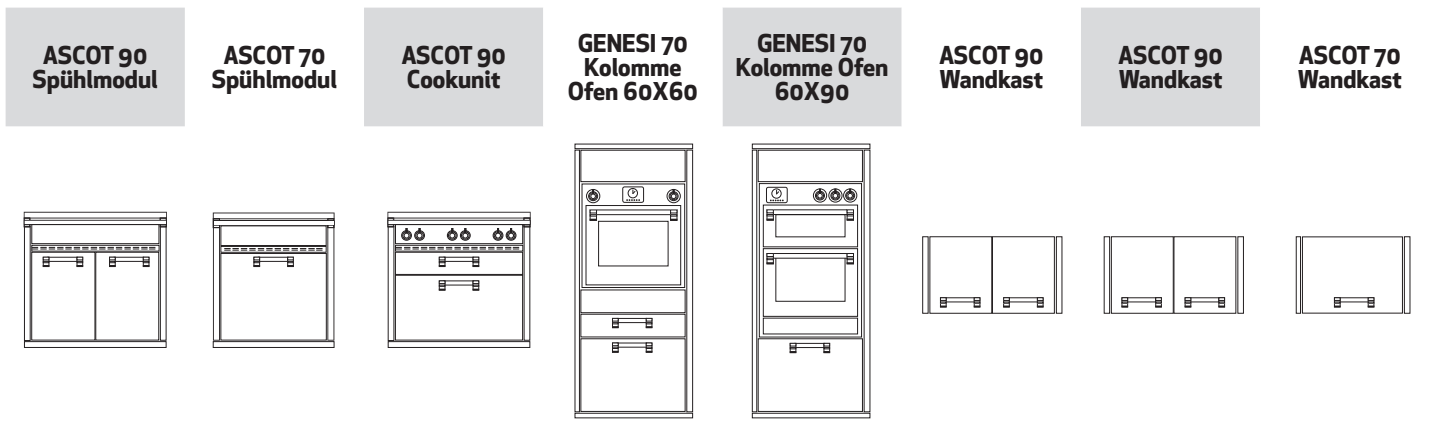

ASCOT 90 Spühlmodul	ASCOT 70 Spühlmodul	ASCOT 90 Cookunit	GENESI 70 Kolomme Ofen 60X60	GENESI 70 Kolomme Ofen 60X90	ASCOT 90 Wandkast	ASCOT 90 Wandkast	ASCOT 70 Wandkast	
899	698	899	698	698	899	899	698	
598	598	598	599	599	360	360	360	
896	896	896	1750	1750	610	610	610	
20	20	20	20	20	-	-	-	
Edelstahl Aisi 441	Edelstahl Aisi 441	Edelstahl Aisi 304	Edelstahl Aisi 441	Edelstahl Aisi 441	Edelstahl Aisi 441	Edelstahl Aisi 441	Edelstahl Aisi 441	
Edelstahl	Edelstahl	Edelstahl	Edelstahl	Edelstahl	Edelstahl	Edelstahl	Edelstahl	
crema, bordeaux, nero, antracite, celeste, sabbia, nuvola, ametista	crema, bordeaux, nero, antracite, celeste, sabbia, nuvola, ametista	crema, bordeaux, nero, antracite, celeste, sabbia, nuvola, ametista	-	-	crema, bordeaux, nero, antracite, celeste, sabbia, nuvola, ametista	crema, bordeaux, nero, antracite, celeste, sabbia, nuvola, ametista	crema, bordeaux, nero, antracite, celeste, sabbia, nuvola, ametista	
Seiten, Türen	Seiten, Tür	Seiten, Schalttafel, Schubladen	-	-	Seiten, Türen	Seiten, Türen	Seiten, Tür	
Metall	Metall	Metall	Metall	Metall	Metall	Metall	Metall	
verchromt	verchromt	verchromt	gebürstet	gebürstet	verchromt	verchromt	verchromt	
Schalttafel	Schalttafel	Schalttafel	Schalttafel	Schalttafel	Schalttafel	Schalttafel	Schalttafel	
1 Becken	2 Becken	Edelstahl Aisi 304	-	-	Edelstahl	Edelstahl	Edelstahl	
-	-	-	60x60 cm	60x90 cm	-	-	-	
-	-	pull-out	pull-out	pull-out	-	-	-	
-	-	pull-out	pull-out	pull-out	-	-	-	
soft-close	soft-close	-	-	-	soft-close	soft-close	soft-close	
-	-	-	push-pull	push-pull	-	-	-	
A9S-L1G	A7S-L2	A9C-6	A9C-5FI	AMS-7FP	AMS-7FFP	G9PS-S	G9PS	G7PS
-	-	-	-	-	-	-	-	-
-	-	x	-	-	-	-	-	-
-	-	2	-	-	-	-	-	-
-	-	1	-	-	-	-	-	-
-	-	1	-	-	-	-	-	-
-	-	2	-	-	-	-	-	-
-	-	-	-	-	-	-	-	-
-	-	-	1,85+1,85+2,1+2,1+2,1	-	-	-	-	-
-	-	0,1	7,4	-	-	-	-	-
x	x	SA-AG9	SA-AG7	SA-AG7	-	-	-	
SA-AZ7	SA-AZ7	SA-SZ9	SA-SZ7	SA-SZ7	-	-	-	
SA-AZ9-3	SA-AZ7-3	SA-SZ9-3	SA-SZ7-3	SA-SZ7-3	-	-	-	
AA-D9	AA-D7	AA-D9	-	-	-	-	-	
AA-D9-5	AA-D7-5	AA-D9-5	-	-	-	-	-	
SA-PR	SA-PR	SA-PR	SA-PR	SA-PR	-	-	-	
SA-PRX	SA-PRX	SA-PRX	SA-PRX	SA-PRX	-	-	-	
-	-	-	-	-	-	-	-	
-	-	SA-PP9	-	-	-	-	-	
-	-	SA-PT9	-	-	-	-	-	
-	-	SA-PTKB	-	-	-	-	-