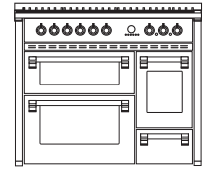

**ASCOT
RANGE COOKERS**

ASCOT 120

ASCOT 120

ASCOT 100

ASCOT 100

ASCOT 100j3

	ASCOT 120				ASCOT 100				ASCOT 100j3													
	Combiteamsöfen 9+2 Funktionen				Multifunktionsöfen 9 Funktionen				Combiteamsöfen 9+2 Funktionen				Multifunktionsöfen 9 Funktionen				Umluftöfen 2 Funktionen					
Hauptofen	Statischer Ofen 4 Funktionen				Statischer Ofen 4 Funktionen				Statischer Ofen 4 Funktionen				Statischer Ofen 4 Funktionen				Statischer Ofen 4 Funktionen					
Nebenofen	-				-				-				-				-					
Oberofen	-				-				-				-				Grill 4 Funktionen					
Breite mm	1172				1172				998				998				998					
Tiefe mm	599				599				599				599				599					
Höhe mm	898				898				898				898				898					
Höhreglierung mm *	20				20				20				20				20					
Material der Struktur	Edelstahl Aisi 441				Edelstahl Aisi 441				Edelstahl Aisi 441				Edelstahl Aisi 441				Edelstahl Aisi 441					
Material des Kochfelds	Edelstahl Aisi 304				Edelstahl Aisi 304				Edelstahl Aisi 304				Edelstahl Aisi 304				Edelstahl Aisi 304					
Standard Farbe	Edelstahl				Edelstahl				Edelstahl				Edelstahl				Edelstahl					
Wahlfarbe	crema, bordeaux, nero, antracite, celeste, sabbia, nuvola, ametista				crema, bordeaux, nero, antracite, celeste, sabbia, nuvola, ametista				crema, bordeaux, nero, antracite, celeste, sabbia, nuvola, ametista				crema, bordeaux, nero, antracite, celeste, sabbia, nuvola, ametista				crema, bordeaux, nero, antracite, celeste, sabbia, nuvola, ametista					
Gefarbene Teile	Seiten, Schalttafel, Türen und Schublade				Seiten, Schalttafel, Türen und Schublade				Seiten, Schalttafel, Türen und Schublade				Seiten, Schalttafel, Türen und Schublade				Seiten, Schalttafel, Türen und Schublade					
Material der Handgriffen und Drehknöpfen	Metall				Metall				Metall				Metall				Metall					
Standard Feinbearbeitung	verchromt				verchromt				verchromt				verchromt				verchromt					
Wahlbearbeitung	Nickel, Messing, Bronze				Nickel, Messing, Bronze				Nickel, Messing, Bronze				Nickel, Messing, Bronze				Nickel, Messing, Bronze					
Uhr	programmierbare Digitaluhr				programmierbare Digitaluhr				programmierbare Digitaluhr				programmierbare Digitaluhr				programmierbare Digitaluhr					
Hauptofen	91 lt /Edelstahl				91 lt /emailiert dunkel grau				70 lt /Edelstahl				91 lt /emailiert dunkel grau				70 lt /Edelstahl					
Nebenofen	39 lt /emailiert dunkel grau				39 lt /emailiert dunkel grau				39 lt /emailiert dunkel grau				39 lt /emailiert dunkel grau				39 lt /emailiert dunkel grau					
Oberofen	-				-				-				-				34 lt /emailiert dunkel grau					
Grill Hautofens	2870 w				2870 w				1950 w				1950 w				-					
Grill Nebenofens	1250 w				1250 w				1230 w				1230 w				1230 w					
Grill oberofens	-				-				-				-				1950 w					
Tempearart Min-Max Hautofens	50-270 °C				50-255 °C				50-265 °C				50-255 °C				50-265 °C					
Tempearart Min-Max Nebenofens	50-265 °C				50-265 °C				50-265 °C				50-265 °C				50-265 °C					
Tempearart Min-Max Oberofens	-				-				-				-				50-265 °C					
Tür/en Ofens	dreifacher Gläser				dreifacher Gläser				dreifacher Gläser				dreifacher Gläser				dreifacher Gläser					
Schublade	Edelstahl / push-pull / 34 lt				Edelstahl / push-pull / 34 lt				Edelstahl / push-pull / 28 lt				Edelstahl / push-pull / 28 lt				Edelstahl / 9 lt					
Drehspieß	x (Hauptofen)				x (Hauptofen)				x (Hauptofen)				x (Hauptofen)				-					
Backblech Hauptofens	1 Edelstahl				1 emailiert dunkel grau				1 Edelstahl				1 emailiert dunkel grau				1 emailiert dunkel grau					
Backblech Nebenofens	1 emailiert dunkel grau				1 emailiert dunkel grau				1 emailiert dunkel grau				1 emailiert dunkel grau				1 emailiert dunkel grau					
Backblech Oberofens	-				-				-				-				1 emailiert dunkel grau					
Rost Hauptofens	2 Edelstahl				2 verchromt				2 Edelstahl				2 verchromt				1 verchromt					
Rost Nebenofen	1 verchromt				1 verchromt				1 verchromt				1 verchromt				1 verchromt					
Rost Oberofen	-				-				-				-				1 verchromt