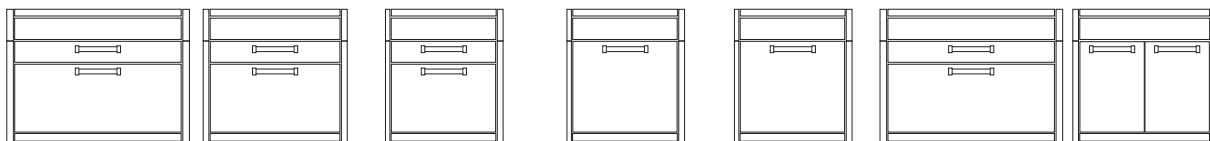

**MODULAR SYSTEM
GENESI**

GENESI 120

**GENESI 90
Werktafel**

**GENESI 70
Werktafel**

**GENESI 70
Werktafel**

**GENESI 70
Geschirrspüler**

**GENESI 120
Spühlmodul**

**GENESI 90
Spühlmodul**

Breite mm	1172	899	698	698	698	1172	899
Tiefe mm	599 Struktur/625 top	599 Struktur/625 top	599 Struktur/625 top	599 Struktur/625 top	599 Struktur/625 top	599 Struktur/625 top	599 Struktur/625 top
Höhe mm	898	898	898	898	898	898	898
Höhreglierung mm *	20	20	20	20	20	20	20
Material Struktur	Edelstahl Aisi 441	Edelstahl Aisi 441	Edelstahl Aisi 441	Edelstahl Aisi 441	Edelstahl Aisi 441	Edelstahl Aisi 441	Edelstahl Aisi 441
Standard Farbe	Edelstahl	Edelstahl	Edelstahl	Edelstahl	Edelstahl	Edelstahl	Edelstahl
Wahlfarbe	crema, bordeaux, nero, antracite, celeste, sabbia, nuvola, ametista	crema, bordeaux, nero, antracite, celeste, sabbia, nuvola, ametista	crema, bordeaux, nero, antracite, celeste, sabbia, nuvola, ametista	crema, bordeaux, nero, antracite, celeste, sabbia, nuvola, ametista	crema, bordeaux, nero, antracite, celeste, sabbia, nuvola, ametista	crema, bordeaux, nero, antracite, celeste, sabbia, nuvola, ametista	crema, bordeaux, nero, antracite, celeste, sabbia, nuvola, ametista
Gefarbene Teile	Schubladen pull-out	Schubladen pull-out	Schubladen pull-out	Tür	Tür	Schubladen pull-out	Türen
Material Handgriffen	Metall	Metall	Metall	Metall	Metall	Metall	Metall
Standard Feinbearbeitung	gebürstet	gebürstet	gebürstet	gebürstet	gebürstet	gebürstet	gebürstet
Wahlbearbeitung	-	-	-	-	-	-	-
Arbeitsplatte	Edelstahl	Edelstahl	Edelstahl	Edelstahl	Edelstahl	2 Becken	2 Becken
Nische für Ofen							
Obere Schublade	push-pull	push-pull	push-pull	push-pull	-	-	-
Zentrale Schublade	pull-out	pull-out	pull-out	-	-	pull-out	-
Untere Schublade	pull-out	pull-out	pull-out	-	-	pull-out	-
Tür/en	-	-	-	soft-close	-	-	soft-close
oberes Staufach	-	-	-	-	-	-	-
Modelle	G12C-P	G9C-P	G7C-P	G7S-P	GLS-7 inklusief Geschirrspüler Siemens SN758D01E	G12C-L2	G9S-L2
Emaillierte Gusseisentopfträger							
Emaillierte Gusseisenwokring							
Aluminiumbrenner 1 kW							
Aluminiumbrenner 1,8 kW							
Aluminiumbrenner 3 kW							
Aluminiumwokbrenner 3,6 kW							
Aluminiumbrenner 1,9 kW							
Induktion mit Booster max 3,7 kW und Kindersicherung							
Maximale Leistungsaufnahme kWh							
Zusätzliches Zubehör							
Spitzschutz	SA-AG12	SA-AG9	SA-AG7	SA-AG7	SA-AG7	SA-AG12	SA-AG9
Sockelerhöhung 5 cm + Sockelblende 10 cm	SA-SZ12	SA-SZ9	SA-SZ7	SA-SZ7	SA-SZ7	SA-SZ12	SA-SZ9
Sockelerhöhung 3 cm + Sockelblende 8 cm	SA-SZ12-3	SA-SZ9-3	SA-SZ7-3	SA-SZ7-3	SA-SZ7-3	SA-SZ12-3	SA-SZ9-3
Abschlussblende 10 cm	GA-D12	GA-D9	GA-D7	GA-D7	GA-D7	GA-D12	GA-D9
Abschlussblende 5 cm	GA-D12-5	GA-D9-5	GA-D7-5	GA-D7-5	GA-D7-5	GA-D12-5	GA-D9-5
Kunststoff-Füße 40 mm	SA-PR	SA-PR	SA-PR	SA-PR	SA-PR	SA-PR	SA-PR
Füße aus Edelstahl 20 mm	SA-PRX	SA-PRX	SA-PRX	SA-PRX	SA-PRX	SA-PRX	SA-PRX
Schneidebrett	SA-CPL12	SA-CPL9	SA-CPL7	SA-CPL7	SA-CPL7	-	-
Schubkastenausstattung	SA-PP12	SA-PP9	SA-PP7	SA-PP7	-	-	-
Lochplatte mit Rasterbohrungen	SA-PT12	SA-PT9	SA-PT7	SA-PT7	-	-	-
Kit 3 Geschirrstecker für Lochplatte	SA-PTKB	SA-PTKB	SA-PTKB	SA-PTKB	-	-	-