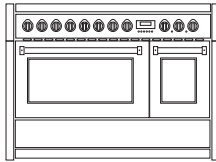

**GENESI  
RANGE COOKERS**

**GENESI 120**

**GENESI 120**

**GENESI 100**

**GENESI 100**

**GENESI 100|3**

	<b>GENESI 120</b>				<b>GENESI 100</b>				<b>GENESI 100 3</b>														
	<b>Combisteamsöfen 9+2 Funktionen</b>				<b>Multifunktionsöfen 9 Funktionen</b>				<b>Combisteamsöfen 9+2 Funktionen</b>				<b>Multifunktionsöfen 9 Funktionen</b>				<b>Umluftöfen 2 Funktionen</b>						
Hauptofen	Statischer Ofen 4 Funktionen				Statischer Ofen 4 Funktionen				Statischer Ofen 4 Funktionen				Statischer Ofen 4 Funktionen				Statischer Ofen 4 Funktionen						
Nebensofen	-				-				-				-				-						
Oberofen	-				-				-				-				-						
Breite mm	1172				1172				998				998				998						
Tiefe mm	599 Struktur / 625 Kochfeld				599 Struktur / 625 Kochfeld				599 Struktur / 625 Kochfeld				599 Struktur / 625 Kochfeld				599 Struktur / 625 Kochfeld						
Höhe mm	898				898				898				898				898						
Höhregler mm *	20				20				20				20				20						
Material der Struktur	Edelstahl Aisi 441				Edelstahl Aisi 441				Edelstahl Aisi 441				Edelstahl Aisi 441				Edelstahl Aisi 441						
Material des Kochfelds	Edelstahl Aisi 304				Edelstahl Aisi 304				Edelstahl Aisi 304				Edelstahl Aisi 304				Edelstahl Aisi 304						
Standard Farbe	Edelstahl				Edelstahl				Edelstahl				Edelstahl				Edelstahl						
Wahlfarbe	crema, bordeaux, nero, antracite, celeste, sabbia, nuvola, ametista				crema, bordeaux, nero, antracite, celeste, sabbia, nuvola, ametista				crema, bordeaux, nero, antracite, celeste, sabbia, nuvola, ametista				crema, bordeaux, nero, antracite, celeste, sabbia, nuvola, ametista				crema, bordeaux, nero, antracite, celeste, sabbia, nuvola, ametista						
Gefarbene Teile	Ofentüren und Schublade				Ofentüren und Schublade				Ofentüren und Schublade				Ofentüren und Schublade				Ofentüren und Schublade						
Material der Handgriffen und Drehknöpfen	Metall				Metall				Metall				Metall				Metall						
Standard Feinbearbeitung	gebürstet				gebürstet				gebürstet				gebürstet				gebürstet						
Wahlbearbeitung	-				-				-				-				-						
Uhr	programmierbare Digitaluhr				programmierbare Digitaluhr				programmierbare Digitaluhr				programmierbare Digitaluhr				programmierbare Digitaluhr						
Hauptofen	91 lt /Edelstahl				91 lt /emailiert dunkel grau				70 lt /Edelstahl				91 lt /emailiert grau				70 lt /Edelstahl						
Nebensofen	39 lt/emailiert grau				39 lt/emailiert grau				39 lt/emailiert grau				39 lt/emailiert grau				39 lt/emailiert grau						
Oberofen	-				-				-				-				-						
Grill Hautofens	2870 w				2870 w				1950 w				1950 w				-						
Grill Nebensofens	1250 w				1250 w				1230 w				1230 w				1230 w						
Grill oberofens	-				-				-				-				1950 w						
Temperatur Min-Max Hautofens	50-270 °C				50-255 °C				50-265 °C				50-255 °C				50-265 °C						
Temperatur Min-Max Nebensofens	50-265 °C				50-265 °C				50-265 °C				50-265 °C				50-265 °C						
Temperatur Min-Max Oberofens	-				-				-				-				50-265 °C						
Tür/en Ofens	dreifach Gläser				dreifach Gläser				dreifach Gläser				dreifach Gläser				dreifach Gläser						
Schublade	Edelstahl / push-pull / 34 lt				Edelstahl / push-pull / 34 lt				Edelstahl / push-pull / 28 lt				Edelstahl / push-pull / 28 lt				Edelstahl / 9 lt						
Drehspieß	( für den Hauptofen)				( für den Hauptofen)				( für den Hauptofen)				( für den Hauptofen)				-						
Backblech Hauptofens	1 Edelstahl				1 emailiert grau				1 Edelstahl				1 emailiert grau				1 emailiert grau						
Backblech Nebensofens	1 emailiert grau				1 emailiert grau				1 emailiert grau				1 emailiert grau				1 emailiert grau						
Backblech Oberofens	-				-				-				-				1 emailiert grau						
Rost Hauptofens	2 Edelstahl				2 verchromt				2 Edelstahl				2 verchromt				1 verchromt						
Rost Nebensofens	1 verchromt				1 verchromt				1 verchromt				1 verchromt				1 verchromt						
Rost Oberofens	-				-				-				-				1 verchromt						
Grillrost für Backblech Hauptofens	1 Edelstahl				1 verchromt				1 Edelstahl				1 verchromt				1 verchromt						
Grillrost für Backblech Nebensofens	1 verchromt				1 verchromt				1 verchromt				1 verchromt				1 verchromt						
Grillrost für Backblech Oberofens	2 Paare				2 Paare				2 Paare				2 Paare				3 Paare						
Pizzasteinkit	x				x				x				x				x						
Rezeptnachfragekarte	x				-				x				-				x						
Zündung	Einhand				Einhand				Einhand				Einhand				Einhand						
Modelle	<b>G12SF-...</b>				<b>G12FF-...</b>				<b>G10SF-...</b>				<b>G10FF-...</b>				<b>G10FF-...</b>						
	...-6M	...-6T	...-6B	...-4TM	...-6M	...-6T	...-6B	...-4TM	...-4BM	...-6W	...-4M	...-4T	...-5FI	...-6W	...-4M	...-4T	...-4B	...-5FI	...-6W	...-4M	...-4T	...-4M	...-5FI
Emailierte Gusseisenopfträger	x	x	x	x	x	x	x	x	x	x	x	x	-	x	x	x	x	-	x	x	x	-	
Emailierte Gusseisenwokring	x	x	x	x	x	x	x	x	x	x	x	x	-	x	x	x	x	-	x	x	x	-	
Messigbrenner 1 kW	1	2	2	1	1	2	2	1	1	2	1	1	-	2	1	1	1	-	2	1	1	-	
Messigbrenner 1,8 kW	2	1	1	1	2	1	1	1	1	1	1	1	-	1	1	1	1	-	1	1	1	-	
Messigbrenner 3 kW	1	1	1	1	1	1	1	1	1	1	1	1	-	1	1	1	1	-	1	1	1	-	
Messigbrenner 3,6 kW	2	2	2	1	2	2	2	1	1	2	1	1	-	2	1	1	1	-	2	1	1	-	
Messigmegawokbrenner max 6 kW	1	-	-	1	1	-	-	1	1	-	1	-	-	-	1	-	-	-	-	1	-	-	
Emailierte Gusseisenfrytop-platte 2,4 kW	-	1	-	1	-	1	-	1	-	-	-	1	-	-	-	1	-	-	-	-	1	-	
Emailierte Gusseisenbarbecue-platte 2,4 kW	-	-	1	-	-	-	1	-	1	-	-	-	-	-	-	-	1	-	-	-	-	-	
Induction mit Booster max 3,7 kW und Kindersicherung	-	-	-	-	-	-	-	-	-	-	-	-	1,85+1,85+2,1+2,1+2,1	-	-	-	-	1,85+1,85+2,1+2,1+2,1	-	-	-	1,85+1,85+2,1+2,1+2,1	
Flex Induction - Booster max 7,4 kW	-	-	-	-	-	-	-	-	-	-	-	-	x	-	-	-	-	x	-	-	-	x	
Maximale Leistungsaufnahme kWh	5	7,4	7,4	7,4	4,3	6,7	6,7	6,7	6,7	4,45	4,45	6,85	11,85	3,6	3,6	6	6	11	5,67	5,67	8,07	13,07	
Teppanyaki aus Edelstahl 5mm SA-TY	-	●	●	●	-	●	●	●	●	-	-	●	●	-	-	●	●	●	-	-	●	●	
Teppanyaki aus Edelstahl 5mm DA-TY	●	-	-	-	●	-	-	-	-	●	●	-	-	●	●	-	-	-	●	●	-	-	
Links hinten Gasanschluss	x	x	x	x	x	x	x	x	x	x	x	x	-	x	x	x	x	-	x	x	x	-	
Energieklasse A	x				x				x				x				x						